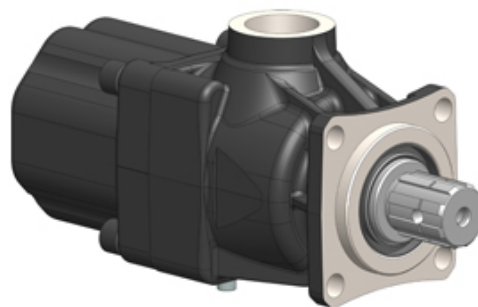

## Предлагаме

- приводи
- РТО

за всички типове скоростни кутии.

- хидравлични помпи

- зъбни
- бутални
- електрически
- разпредлители
- бутони
- хидравлични крикове
- резервоари

- бързи връзки
- клапани
- филтри